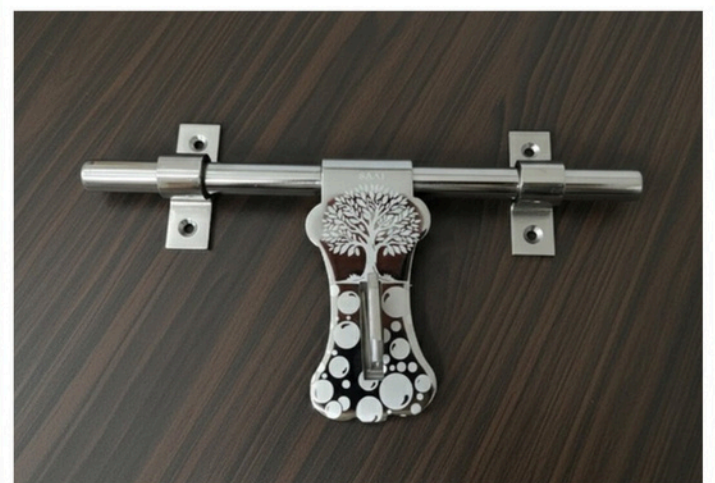

## *Snowdrop 101*

**SIZE:- 10X16X3MM**

**Stainless Steel**

**MRP: 345/-**

## *Snowdrop 102*

**SIZE:- 10X16X3MM**

**Stainless Steel**

**MRP: 345/-**

## *Snowdrop 103*

**SIZE:- 10X16X3MM**

**Stainless Steel**

**MRP: 345/-**