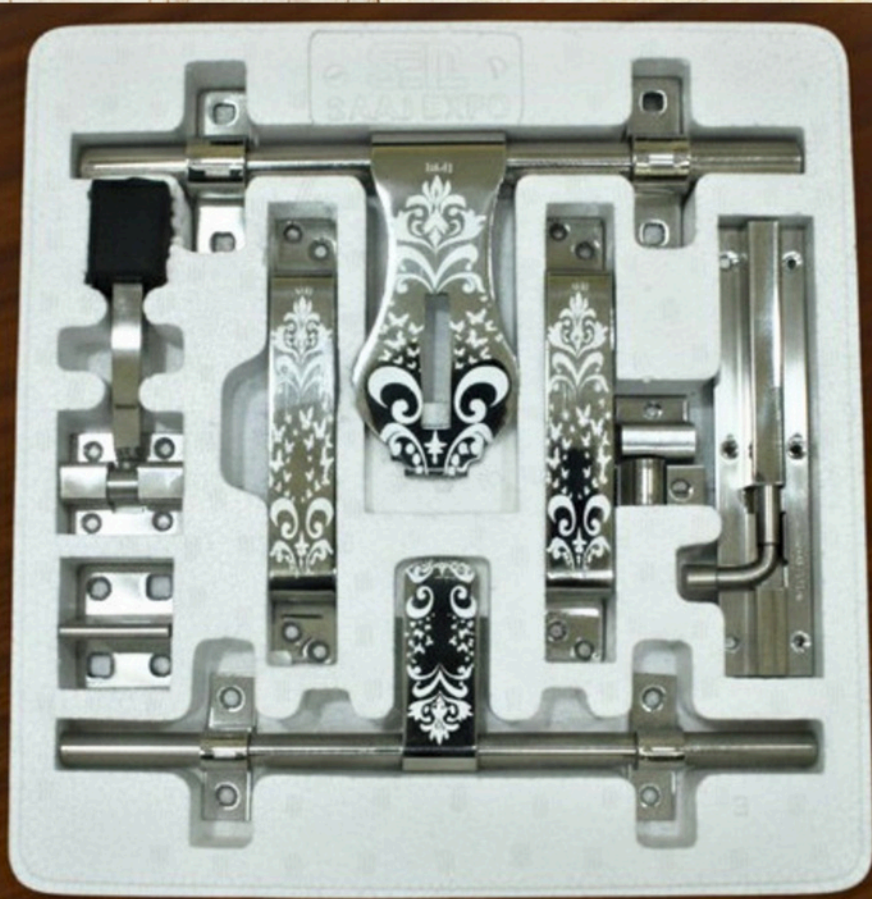

SF.DOOR KIT:-107