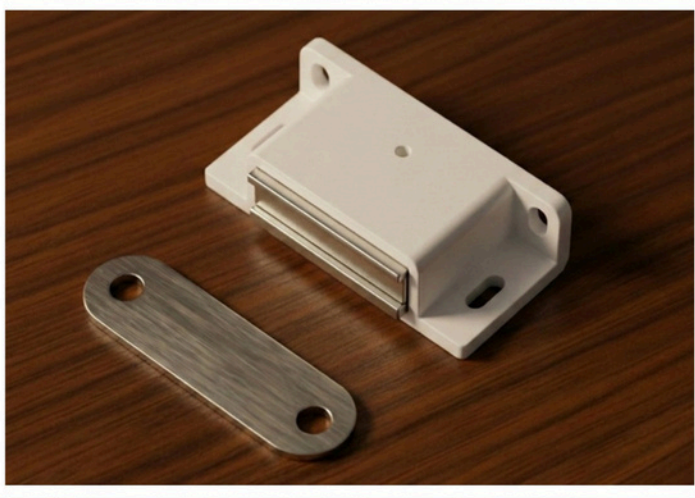

### STAINLESS STEEL

MRP: 150/-

*MAGNET DOOR  
CATCHER  
NO:-05,03*

MRP: 60/-

*MAGNET DOOR  
CATCHER  
NO:-05,03*

MRP: 60/-

*MAGNET DOOR  
CATCHER  
NO:-05,03*

MRP: 60/-

*UNIVERSAL  
BRACKET*

MRP: 35/-

*CABINET PULL  
HANDLE(01)*

MRP: 60/-

*CABINET PULL  
HANDLE(02)*

MRP: 60/-

*CABINET PULL  
HANDLE(03)*

MRP: 60/-