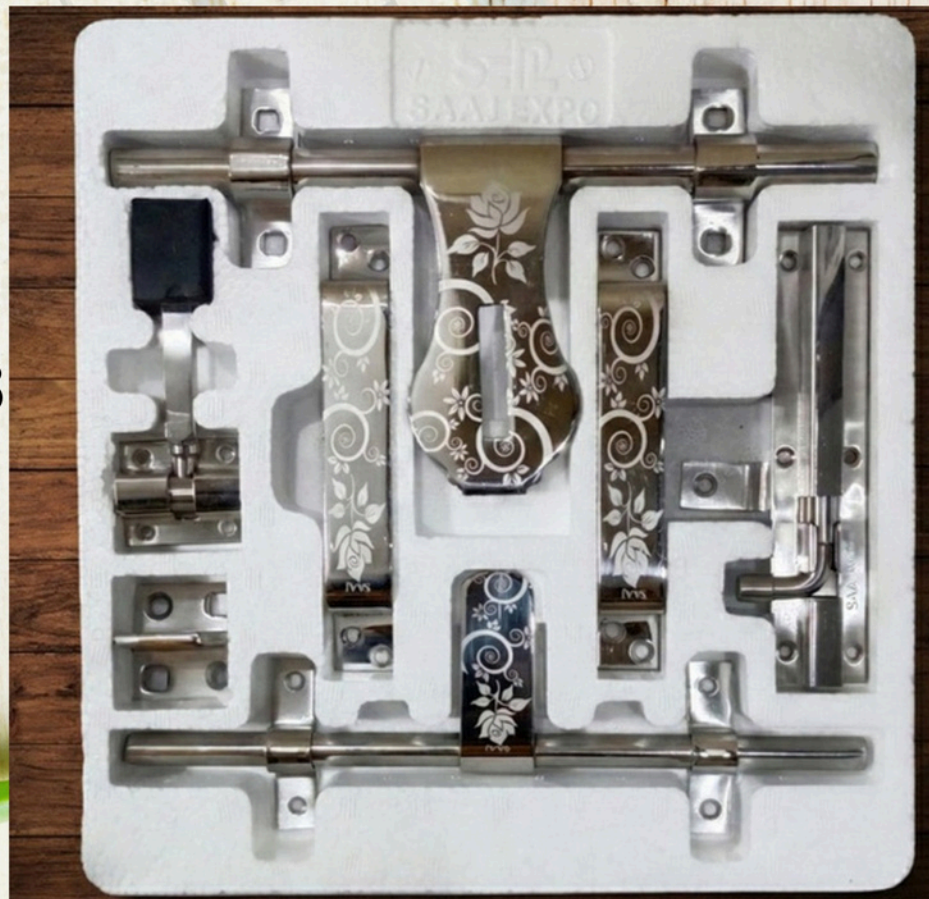

SF. DOOR KIT:-108