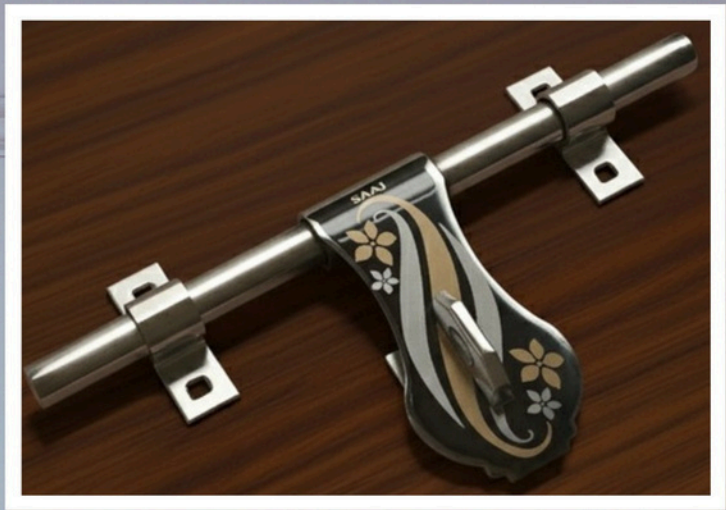

## *Rose 104*

**SIZE:- 10X16X3MM**

**Stainless Steel**

**MRP: 320/-**

## *Rose 105*

**SIZE:- 10X16X3MM**

**Stainless Steel**

**MRP: 320/-**

## *Rose 106*

**SIZE:- 10X16X3MM**

**Stainless Steel**

**MRP: 320/-**

## *Sunflower 101*

**SIZE:- 10X16X3MM**

Stainless Steel

MRP: 345/-