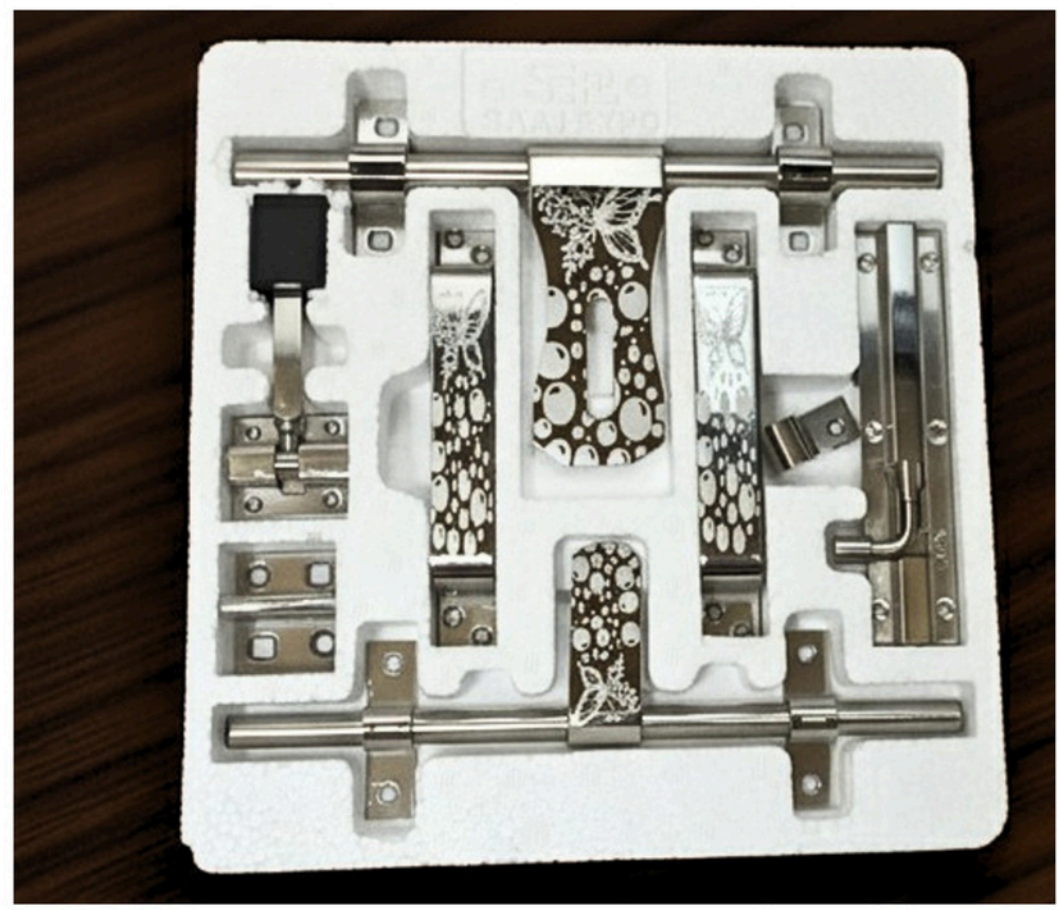

R. DOOR KIT:-104