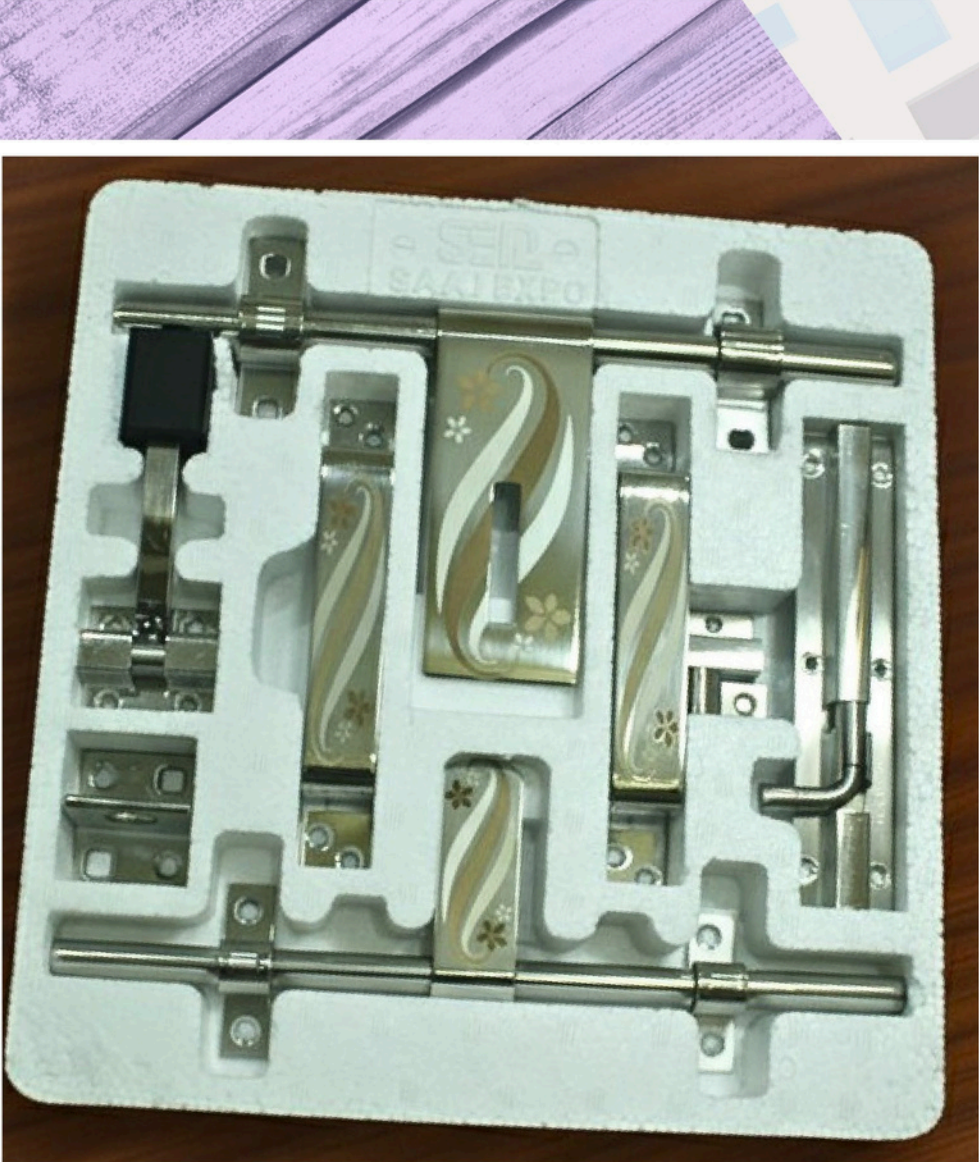

J. DOOR KIT:-106