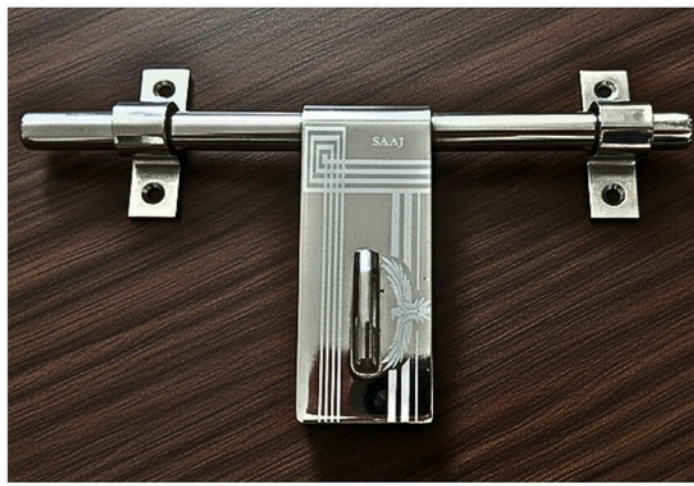

## *Jasmin 104*

**SIZE:- 10X16X3MM**

**Stainless Steel**

**MRP: 320/-**

## *Jasmin 105*

**SIZE:- 10X16X3MM**

**Stainless Steel**

**MRP: 320/-**

## *Jasmin 106*

**SIZE:- 10X16X3MM**

**Stainless Steel**

**MRP: 320/-**

## *Jasmin 107*

**SIZE:- 10X16X3MM**

Stainless Steel

MRP: 320/-