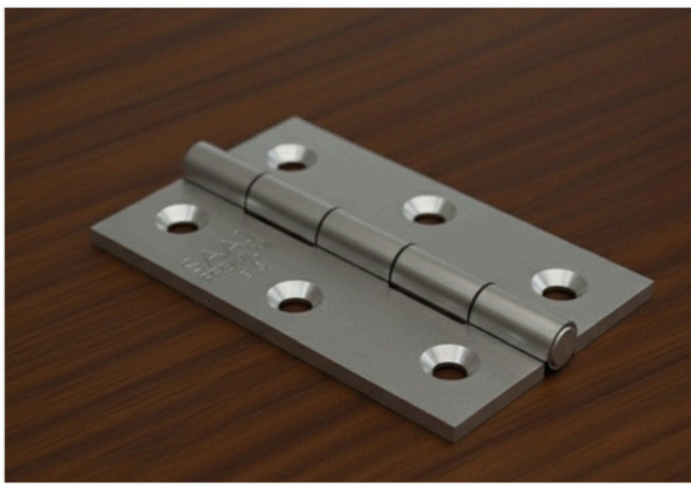

HINGE 3X16

STAINLESS STEEL

MRP: 40/-